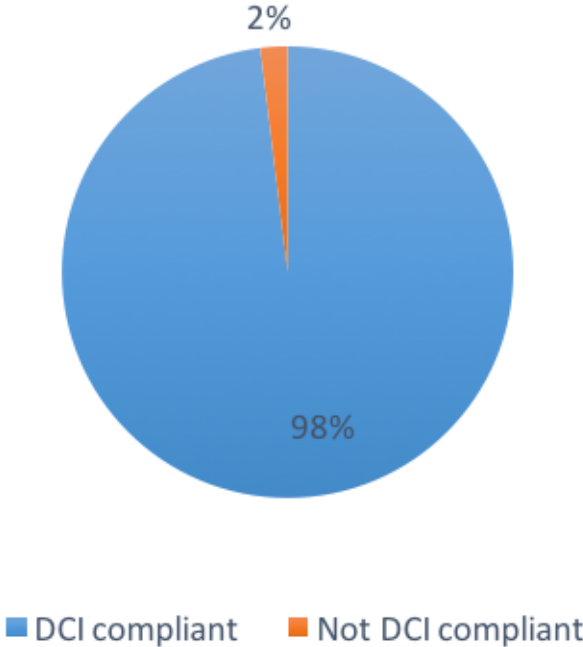

Media Block (vpf screens: 2735)