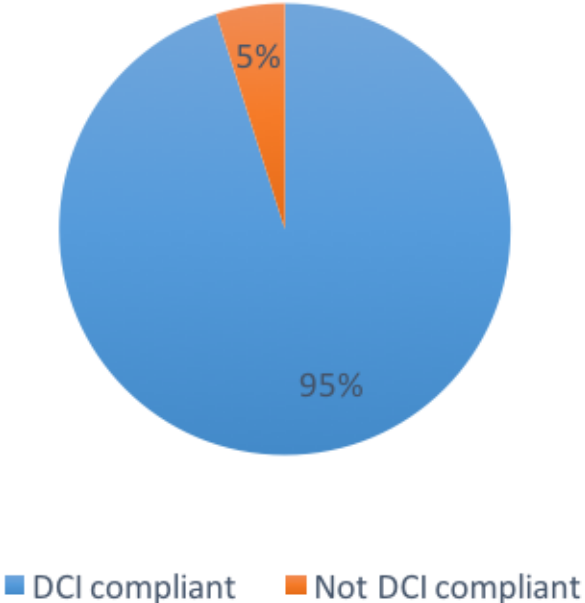

Media Block

Media Block (all screens: 3252)